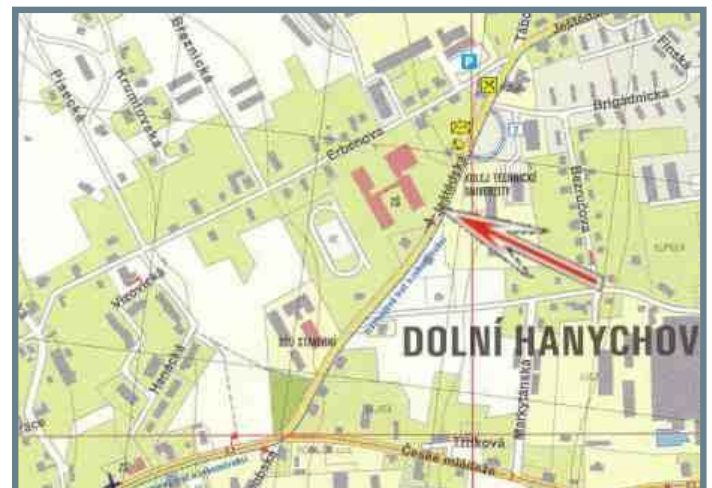

Číslo plochy: 202451

Město: Liberec

Ulice: Ještědská 88 /Erbenova

Detail polohy

škola
Okres: Liberec
Kraj: Liberecký kraj

Poloha

- ☐ Kolmo
- ☐ Šikmo
- ☒ Rovnoběžně

Viditelnost

- ☐ Do 20 m
- ☐ 20 – 50 m
- ☒ 20 – 100 m
- ☐ Přes 100 m

Umístění panelu

- ☐ Centrum
- ☒ Okrajová čtvrť
- ☐ Obchodní čtvrť
- ☒ Obytná čtvrť
- ☐ Průmyslová čtvrť
- ☐ Nezastavěné plochy
- ☐ Samostatný
- ☐ Vlastní osvětlení

Okolí panelu

- ☒ MHD
- ☐ ČD, ČAD
- ☐ Pošta
- ☐ PNS
- ☐ Kulturní zařízení
- ☐ Sportovní zařízení
- ☐ Zdravotnické zařízení
- ☐ Obchody
- ☐ Obchodní dům
- ☐ Supermarket
- ☐ Čerpačí stanice
- ☒ Škola
- ☐ Banka
- ☐ Restaurace
- ☐ Hotel

Poznámky

Typ komunikace

- ☐ Dálnice
- ☐ Silnice I. třídy
- ☐ Silnice ostatní
- ☒ Ulice
- ☐ Příjezd
- ☐ Výjezd
- ☐ Parkoviště
- ☐ Pěší zóna
- ☐ Křižovatka

Cena

9 500,00 Kč